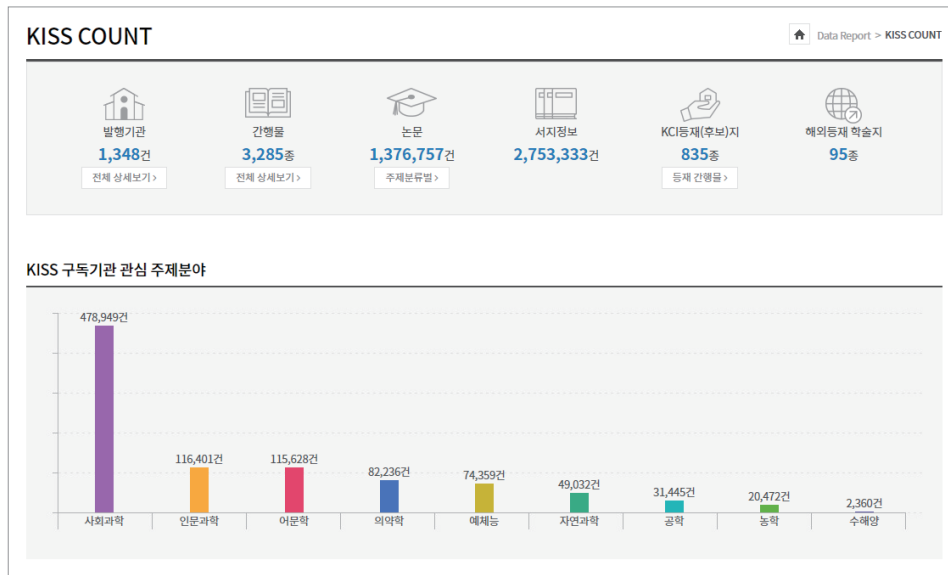

05

추가정보 Data Report

:: KISS COUNT

- KISS에 대한 간략 정보 수록
- 구독기관 별 관심 주제 분야, 주제별 관심 간행물 확인 가능
- 구독기관 관심 간행물 클릭 시 해당 간행물 화면으로 이동