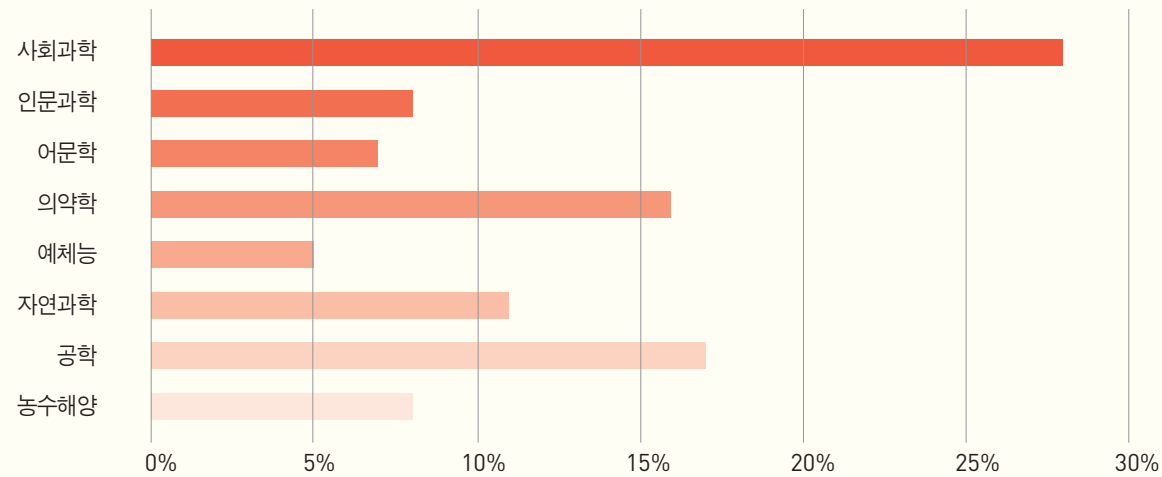

KISS
KOREANSTUDIES
INFORMATION
SERVICE
SYSTEM

01

KISS
KISS 소개
메인화면

01

KISS KISS 소개

KISS는 대한민국 대표 학술지의 서지, 원문 정보를 제공하는 통합검색 시스템으로 현재 3,300여 종 (e-Journal, Proceedings, e-Book)의 창간호부터 최신호까지 제공

- 서비스 분야 : 전 주제(인문학, 사회과학, 의약학, 공학, 자연과학, 예술학, 농수해양, 복합학)
- 대표 학회