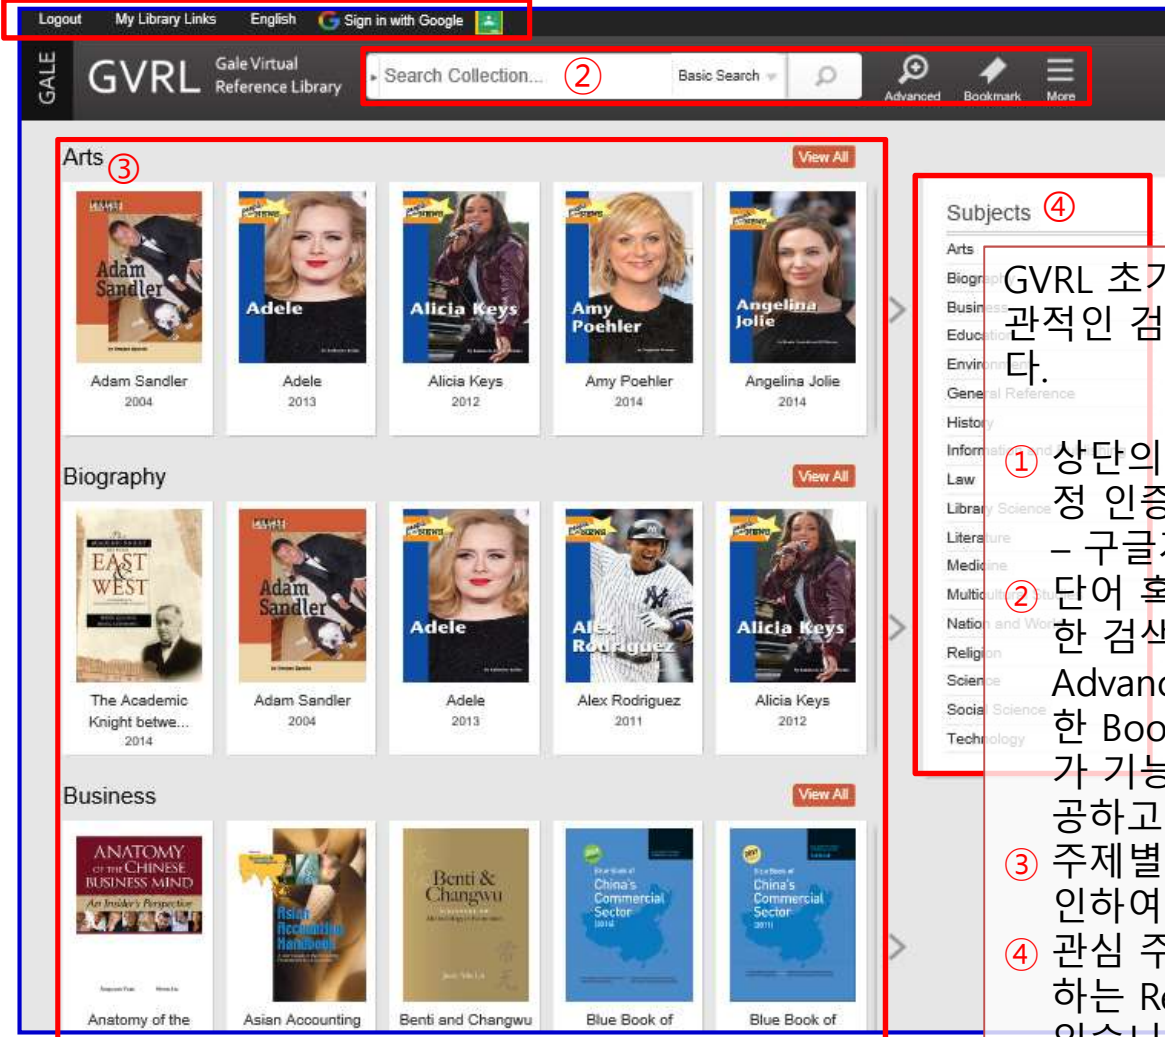

# 01 RISS 해외DB 통합 검색 페이지를 통한 GVRL 접속 경로 소개

RISS 해외DB 통합 검색 페이지를 통한 접속 경로입니다.

<http://www.riss.kr/fsearch/FsearchMain.do>로 접속하시면 본 기본 검색 화면을 확인할 수 있습니다.

1. 검색 박스 좌측의 통합 검색DB를 클릭하시면 아래의 ABC순 혹은 분야별 DB 목록이 펼쳐지며 이 중에서 GVRL을 선택하시면 검색이 시작됩니다.
2. RISS 통합검색 박스를 통한 단어 혹은 구어 입력만으로도 GVRL을 검색할 수 있습니다. 화면 우측 해외DB 현황의 스크롤 메뉴를 통하여 세계 최대의 Reference e-Book인 GVRL을 이용할 수 있습니다.
3. 상세검색 화면으로 이동할 수 있습니다.

# 01 RISS 해외DB 통합 검색 페이지를 통한 GVRL 접속 경로 소개

**RISS 해외DB 통합 검색 페이지 상세검색 화면입니다.**

**1.** 검색 다양한 검색 필드를 이용한 단어 혹은 구를 조합하여 해외 전자자료를 검색 할 수 있습니다.

# 01 GVRL 초기 화면

해외전자정보 서비스 이용교육

GVRL은 세계 최고의 전자자료입니다.

①

GVRL 초기 페이지는 연구자와 검색자에게 직관적인 검색 인터페이스를 제공하고 있습니다.

① 상단의 위치한 메뉴는 로그아웃 및 개인계정 인증에 대한 지원입니다.

- 구글계정 지원

② 단어 혹은 구를 이용한 빠른 검색과 다양한 검색어와 검색 필드를 조합한